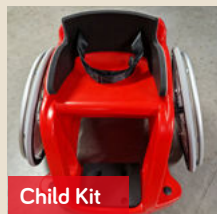

Empilhável

H+ Kit

Encosto ergonómico + almofada

TrailMoovin'

Utilização em caminhos

HémiMoovin'

Pensada para a hemiplegia

Child Kit

HandiPaddle

➤ ZERO COMPROMISSOS, PENSADA PARA DURAR

- **Testados e certificados** pelo CERAH e pelo NAMSA para uma utilização 100% segura.
- **Empilháveis, leves, anti-UV, de fácil manutenção e com uma robustez à prova de tudo.**
- A única cadeira de rodas rotomoldada com **Certificação CE** no mundo.