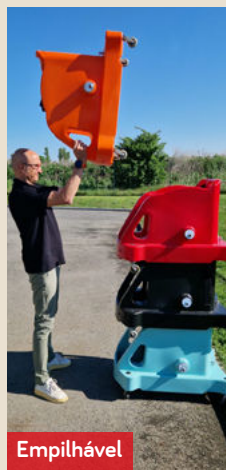

H+ Kit

Child Kit

➤ UMA ÚNICA CADEIRA, MÚLTIPLAS POSSIBILIDADES

Empilhável