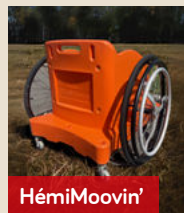

Empilhável

H+ Kit

Encosto ergonómico + almofada

TrailMoovin'

Utilização em caminhos

HémiMoovin'

Pensada para a hemiplegia

Child Kit

HandiPaddle

➤ ZERO COMPROMISSOS, PENSADA PARA DURAR

- **Testados e certificados** pelo CERAH e pelo NAMSA para uma utilização 100% segura.
- **Empilháveis, leves, anti-UV, de fácil manutenção e com uma robustez à prova de tudo.**
- A única cadeira de rodas rotomoldada com **Certificação CE** no mundo.